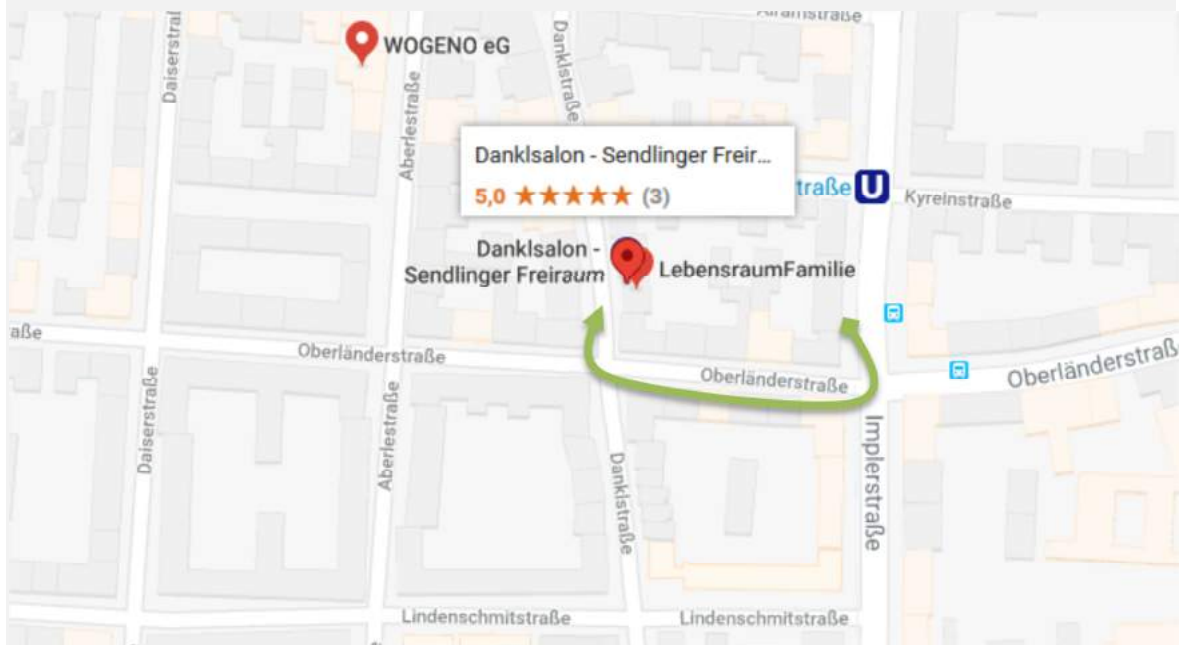

Adresse & Anfahrt Seminarraum

Die Adresse des Seminarraums:

Danksalon

Danklstrasse 11
81371 München

Anfahrt vom Hauptbahnhof München:

- Mit U1/U2/U7/U8 (Richtung Messestadt Ost / Mangfallplatz) nur 1 Haltestelle bis zum Sendlinger Tor fahren.
- Am Sendlinger Tor umsteigen in U3/U6 (Richtung Fürstenried West/ Klinikum Grosshadern)
- Nach 3 Haltestellen Ausstieg an Haltestelle „Implerstrasse“.
- Fahrstuhl direkt vom Bahnsteig an die Oberfläche nehmen.
- Ein Stückchen gerade aus bis zur großen Kreuzung gehen und dann rechts in die Oberländerstrasse einbiegen.
- In wenigen Gehminuten erreicht Ihr die Danklstrasse und den Danksalon. Siehe Karte.

Anfahrt mit dem Auto:

Bitte rechnet mit einer langen Parkplatzsuche. Die meisten Parkplätze in der näheren Umgebung kosten Geld bzw. sind nur für Anwohner mit Parklizenz.